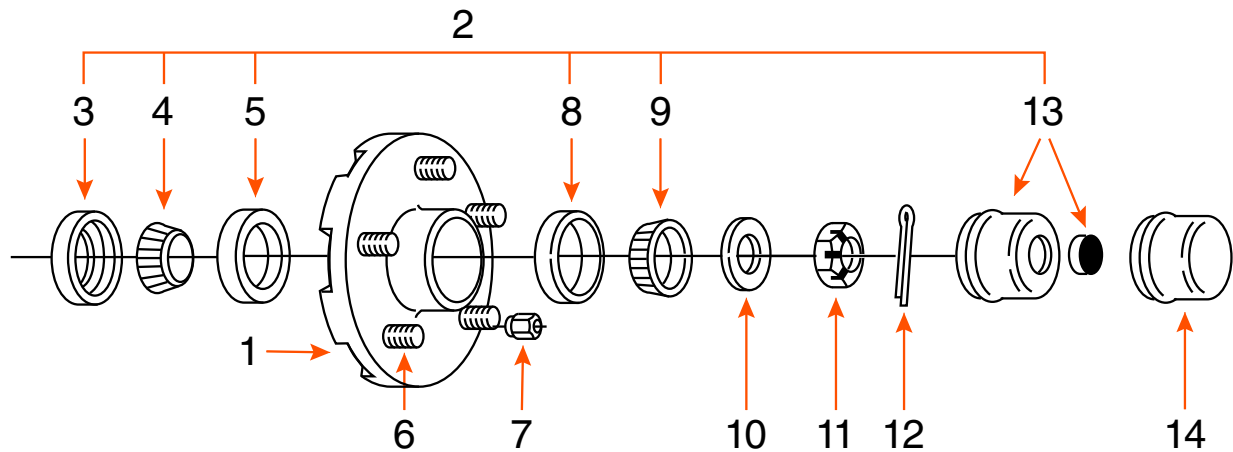

MOYEU 5 GOUJONS (SEUL) / 5 STUDS HUB (SINGLE)

TYPE	CAPACITÉ CAPACITY	BOLT CIRCLE	ROUE WHEEL	MARQUE BRAND
GRAISSE / GREASE	3,5K	5 SUR 4,5" / 5 ON 4,5"	10" - 15"	

COMPOSANTE COMPONENT	DESCRIPTION	PRODUIT PRODUCT	PRODUIT PRODUCT
	MOYEU ASSEMBLÉ / HUB KIT	H10 1CO-K	H10 1CO1445
1	MOYEU SEUL / SINGLE HUB	H10 1	H10 1
2	ENSEMBLE DE ROULEMENT / BEARING KIT	ROUL10X*	ROUL10X*
3	JOINT D'ÉTANCHÉITÉ / SEAL	2546F*	2546F*
4	ROULEMENT INTÉRIEUR 1 ³ / ₈ " INNER BEARING CONE	68149*	68149*
5	CAGE INTÉRIEURE / INNER BEARING CUP	68111	68111
6	GOUJON À PRESSER 1/2" PRESS IN STUD	3110	3110
7	ÉCROU DE ROUE / WHEEL NUT	60132*	60132*
8	CAGE EXTÉRIEURE / OUTER BEARING CUP	44610	44610
9	ROULEMENT EXTÉRIEUR 1 ¹ / ₁₆ " OUTER BEARING CONE	44649*	44649*
10	RONDELLE MANDRIN / SPINDLE WASHER	6052*	6052*
11	ÉCROU DE MANDRIN / SPINDLE NUT	1150-6*	1150-6*
12	GOUPILLE / COTTER PIN	1151C*	1151C*
13	BOUCHON «E-Z LUBE» CAP	1446*	1446*
14	BOUCHON / CAP	1445*	1445*